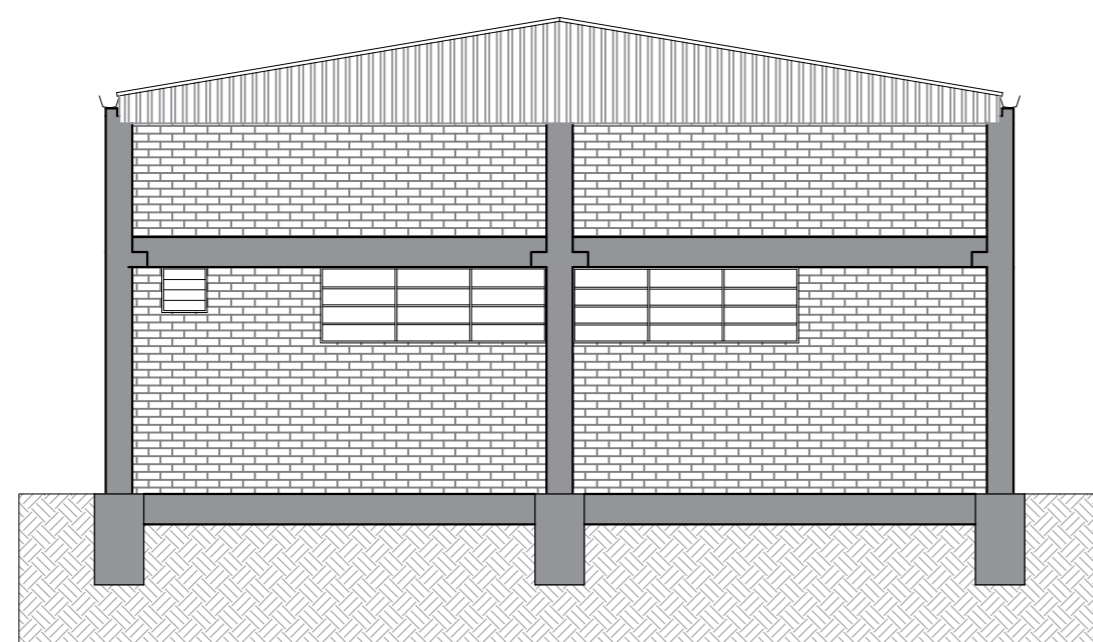

ARQ FACHADA FRONTAL
 ESCALA - 1/100
 ÁREA - 360,00 m²

ARQ FACHADA LATERAL
 ESCALA - 1/100
 ÁREA - 360,00 m²

		Município de Sério Estado do Rio Grande do Sul Rua 17 de novembro, 1075 - Centro - CEP: 95.918-000 CNPJ 94.706.033/0001-03	
		Escala: 1/100	Data: ABR/2021
Obra: GARAGEM EDUCAÇÃO	Projeto: ARQUITETÔNICO	Discriminação: FACHADAS	Área: 360,00m²
Resp. Técnico: Ivanca Jandrey - Arquiteta e Urbanista <small>CAU RS A95.534-5</small>	Proprietário: Prefeitura Municipal de Sério <small>CNPJ 94.706.033/0001-03</small>	ARQ02	